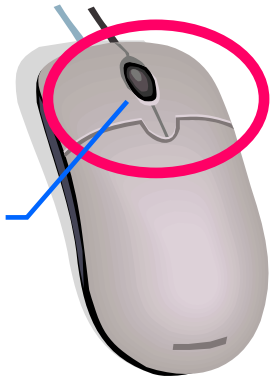

★ホームページ閲覧の場合、Internet Explorer6.0以前のものは非対応