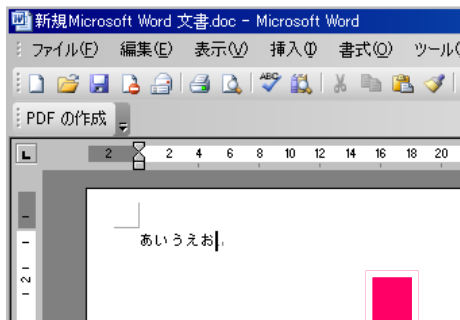

まなびかんニュース パソコン道場

まなパソコン道場

第3回

パソコン操作のワンポイント！簡単・便利な機能をご紹介します。初心者やレベルアップしたい人も必見です。黒帯級＝上級レベル、茶帯級＝中級レベル、白帯級＝基礎レベル

白帯級

画面の表示をカンタンに拡大・縮小する小技

- 1 ワード・エクセルやホームページを見ていて、「画面表示が小さくて読みにくい！」ことがある。そこで表示サイズをカンタンに大きくしたり、小さくしたりする小技を伝授しよう。
- 2 キーボードの「CTRL」キーを押しながら、「マウス」のスクロールボタンをクルクルとさせるだけ。