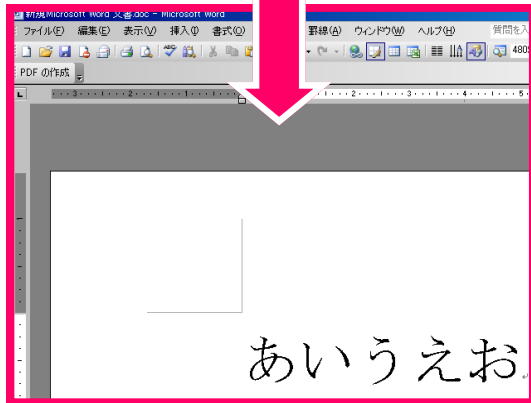

まなびかんニュース パソコン道場

まなパソコン道場

第3回

パソコン操作のワンポイント！簡単・便利な機能をご紹介します。初心者やレベルアップしたい人も必見です。黒帯級＝上級レベル、茶帯級＝中級レベル、白帯級＝基礎レベル

白帯級

画面の表示をカンタンに拡大・縮小する小技

- 1 ワード・エクセルやホームページを見ていて、「画面表示が小さくて読みにくい！」ことがある。そこで表示サイズをカンタンに大きくしたり、小さくしたりする小技を伝授しよう。
- 2 キーボードの「CTRL」キーを押しながら、「マウス」のスクロールボタンをクルクルとさせるだけ。