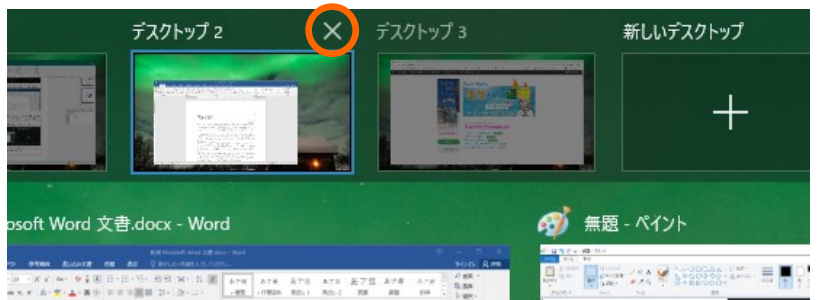

## 1台のパソコンで、別々の画面を行ったり来たり♪

上図は3台のパソコン画面を表示しているのではない。実は1台だけだ。

2番目の画像はWordが起動中だが、ExcelやWEBブラウザの起動アイコンは見えない。※下図参照

かできます。メニュー内に各設定レイアウトする方法を変更するには、  
薄にレイアウトオプションのボタンが表示されます。表で作業し  
可を追加する場所をクリックして、プラス記号をクリックします。

実はこれ、**別々のデスクトップ上で同時に起動**しているのだ。この機能を**仮想デスクトップ**という。

例えば、3つの仮想デスクトップで

1. Excel+メモ帳
2. Word+メール+電卓+フォルダ1つ
3. ブラウザ+DVD再生+フォルダ4つ

など、**画面を切り替えながら別々の作業**をすることができる！

- 1 例としてExcelを起動。この時点では通常の状態だ。そのまま画面左下、スタートボタン右側の[タスクビュー]。

- 2 画面左上の[新しいデスクトップ+]を押すと、[デスクトップ2]が出来たので、こちらを選択。 ※Excelはデスクトップ1で起動中。

- 3 [デスクトップ2]は、まだ何も起動していないのでWordを起動。

- 4 同様に[タスクビュー]→[新しいデスクトップ+]→[デスクトップ3]を追加。別々の画面を持つ**3つの仮想デスクトップ**が出来た！  
**仮想デスクトップ**は、デスクトップ間の[移動]や[コピー&ペースト]も可能だ。使い勝手は通常と変わらない。  
閉じたい時は、右上にある×印をクリックするだけだ♪