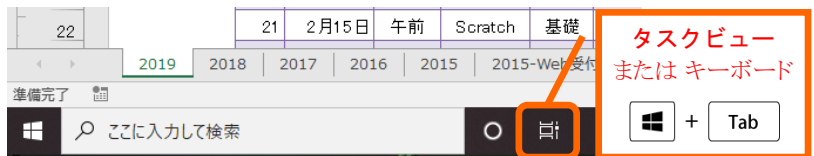

## 1台のパソコンで、別々の画面を行ったり来たり♪

上図は3台のパソコン画面を表示しているのではない。実は1台だけだ。

2番目の画像はWordが起動中だが、ExcelやWEBブラウザの起動アイコンは見えない。※下図参照

かできます。メニュー内に各設定レイアウトする方法を変更するには、  
薄にレイアウトオプションのボタンが表示されます。表で作業し  
可を追加する場所をクリックして、プラス記号をクリックします。

実はこれ、**別々のデスクトップ上で同時に起動**しているのだ。この機能を**仮想デスクトップ**という。

例えば、3つの仮想デスクトップで

1. Excel+メモ帳
2. Word+メール+電卓+フォルダ1つ
3. ブラウザ+DVD再生+フォルダ4つ

など、**画面を切り替えながら別々の作業**をすることができる！

- 1 例としてExcelを起動。この時点では通常の状態だ。そのまま画面左下、スタートボタン右側の[タスクビュー]。