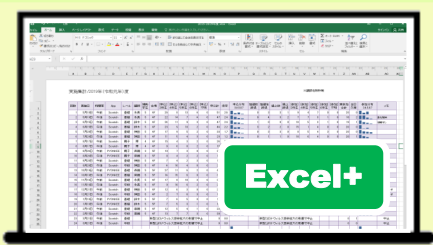

白帯級

1台のパソコンで、別々の画面を行ったり来たり♪

上図は3台のパソコン画面を表示しているのではない。実は1台だけだ。

2番目の画像はWordが起動中だが、ExcelやWEBブラウザの起動アイコンは見えない。※下図参照

かできます。メニュー内に各設定レイアウトする方法を変更するには、
薄にレイアウトオプションのボタンが表示されます。表で作業し
可を追加する場所をクリックして、プラス記号をクリックします。

実はこれ、**別々のデスクトップ上で同時に起動**しているのだ。この機能を**仮想デスクトップ**という。

例えば、3つの仮想デスクトップで

1. Excel+メモ帳
2. Word+メール+電卓+フォルダ1つ
3. ブラウザ+DVD再生+フォルダ4つ

など、**画面を切り替えながら別々の作業**をすることができる！

1. 1 例としてExcelを起動。この時点では通常の状態だ。そのまま画面左下、スタートボタン右側の[タスクビュー]。